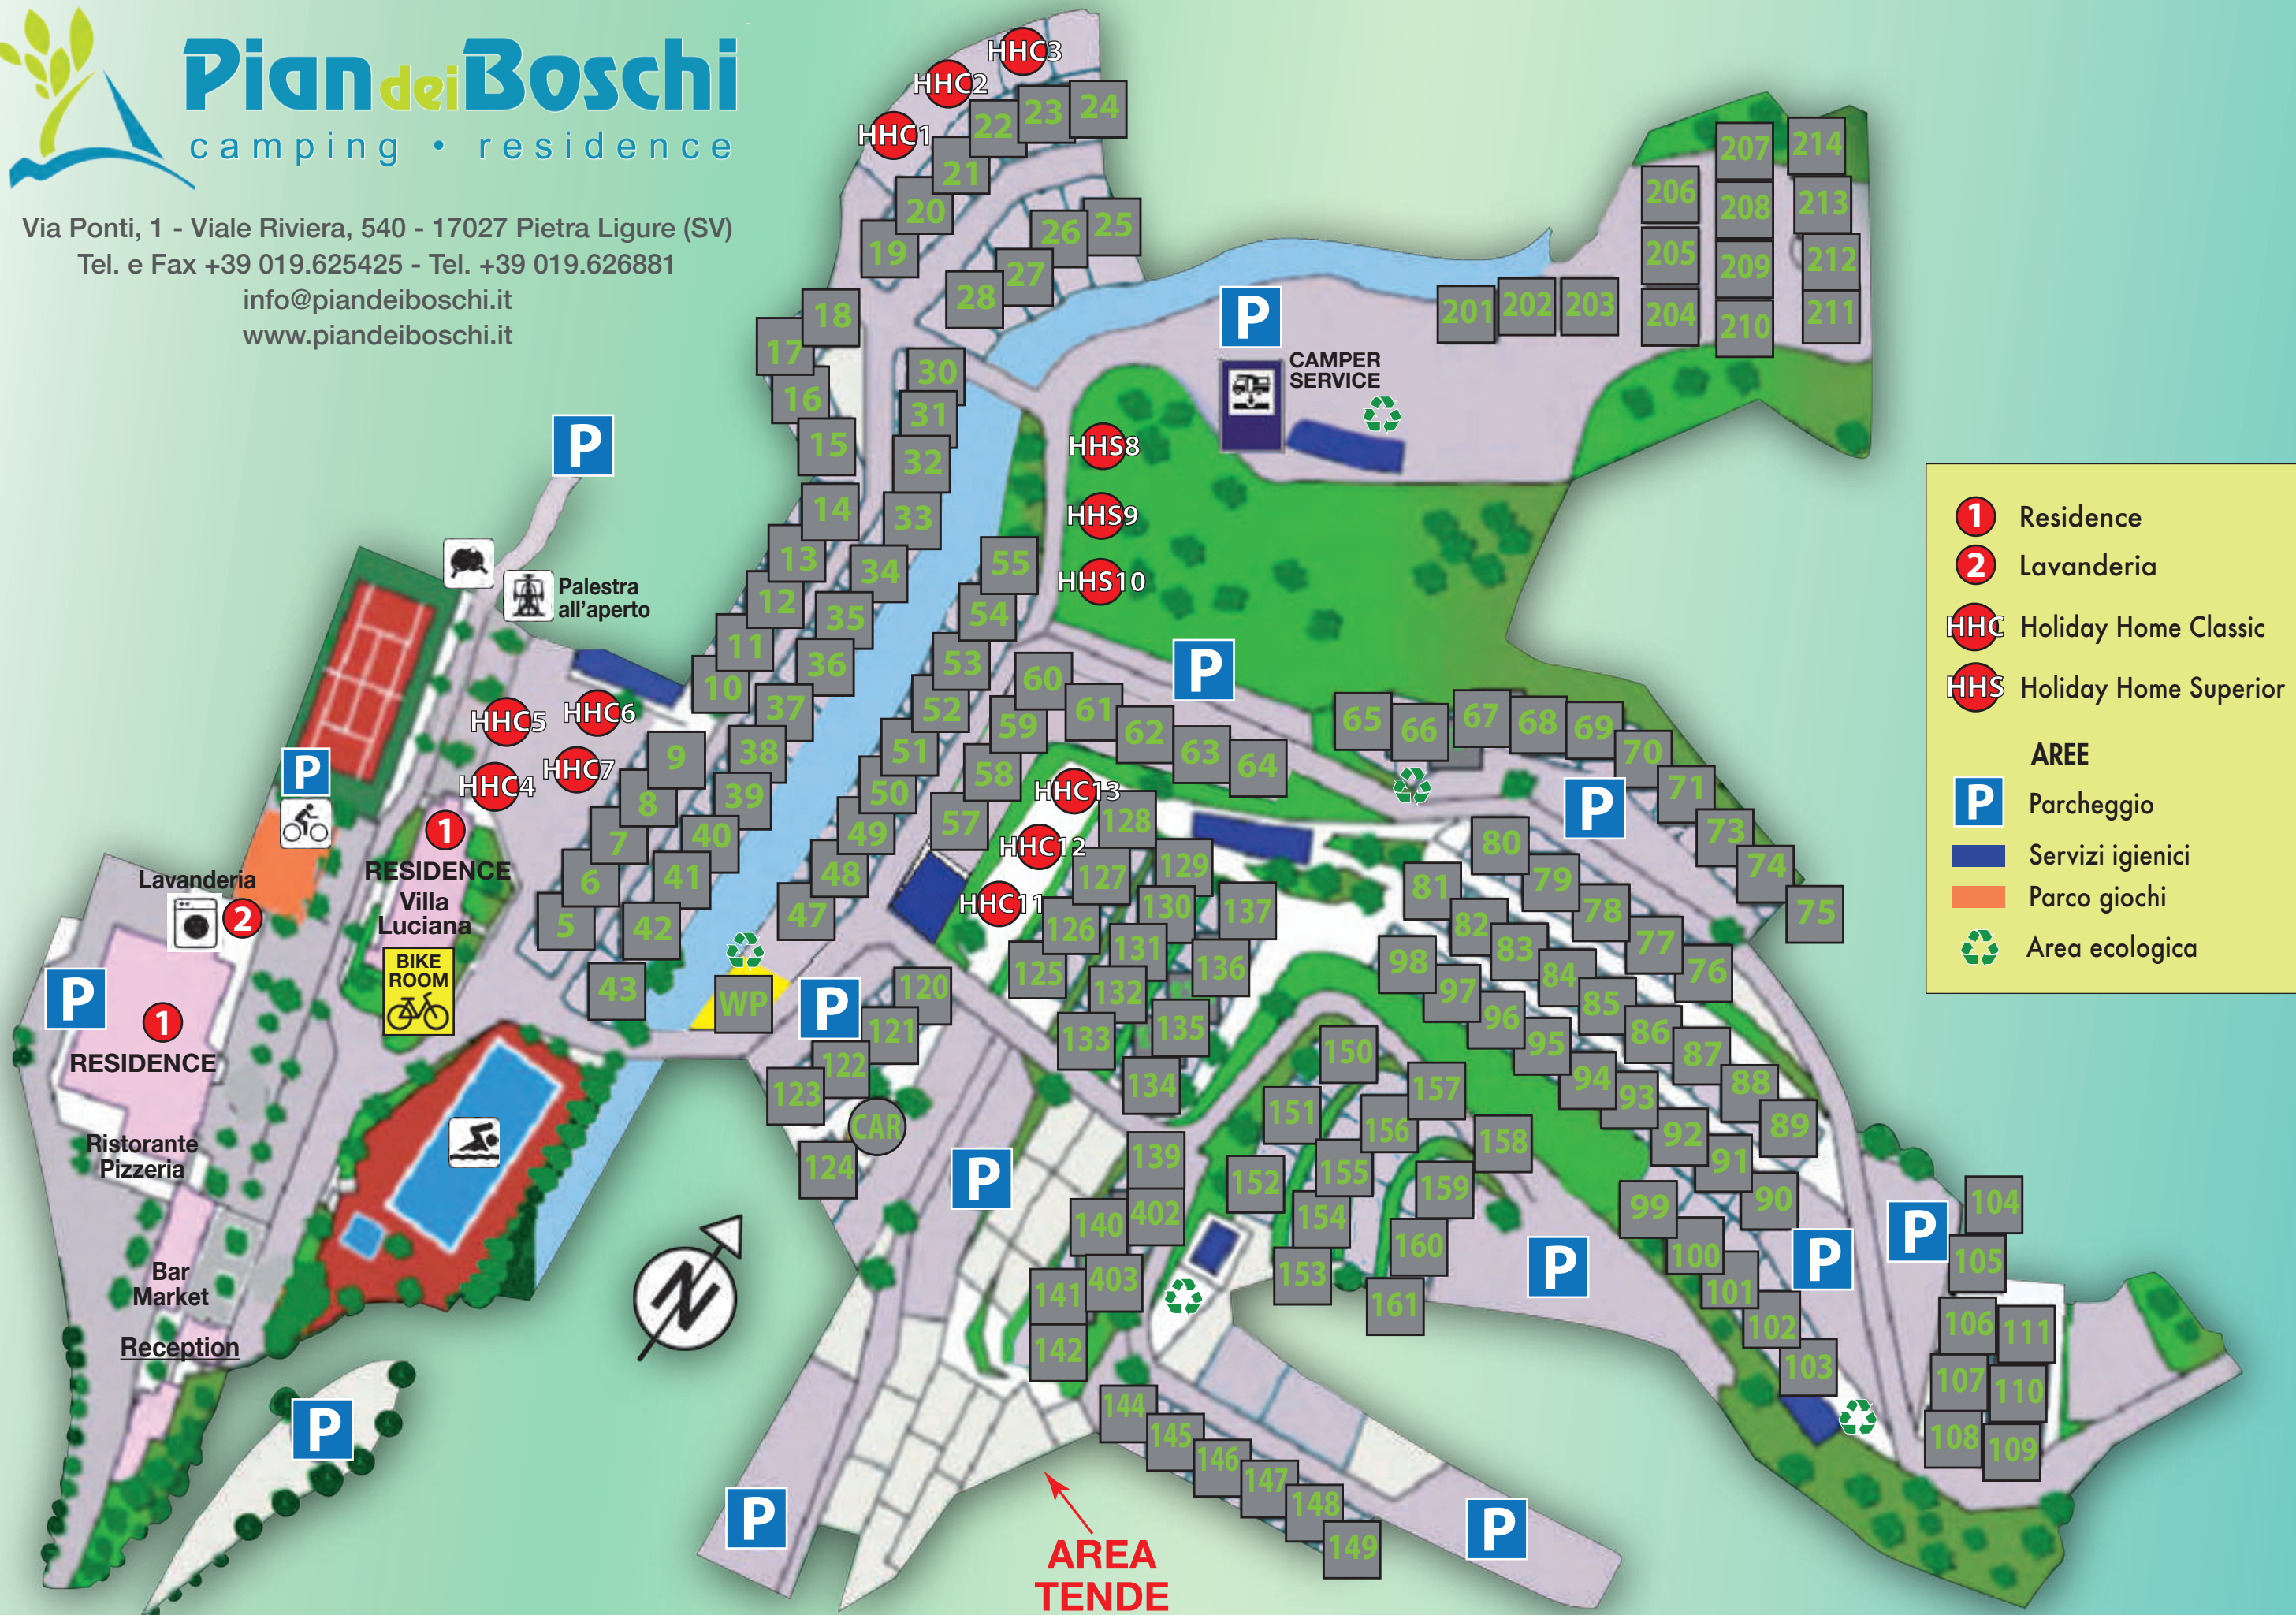

Via Ponti, 1 - Viale Riviera, 540 - 17027 Pietra Ligure (SV)

Tel. e Fax +39 019.625425 - Tel. +39 019.626881

info@piandeiboschi.it

www.piandeiiboschi.it

1	Residence
2	Lavanderia
HHC	Holiday Home Classic
HHS	Holiday Home Superior
AREE	
P	Parcheggio
	Servizi igienici
	Parco giochi
	Area ecologica